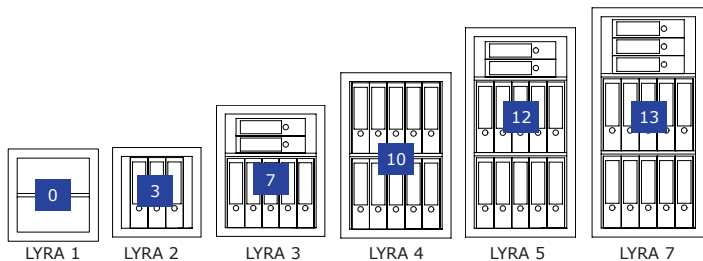

Modell Model	Art. RAL 7024 Prod. RAL 7024	Art. RAL 7035 Prod. RAL 7035	Außenmaße¹ Ext. dimensions	Innenmaße² Int. dimensions	Türdurchgangsmaße³ Door passage dim.	Gewicht Weight	Volumen Volume	Fachböden Shelves
LYRA 1	022201-60000	022201-00000	405 x 400 x 270	325 x 311 x 155	325 x 311	42 kg	16 l	1
LYRA 2	022202-60000	022202-00000	405 x 400 x 420	325 x 311 x 305	325 x 311	52 kg	31 l	1
LYRA 3	022203-60000	022203-00000	605 x 500 x 420	525 x 411 x 305	525 x 411	76 kg	66 l	2
LYRA 4	022204-60000	022204-00000	750 x 500 x 420	670 x 411 x 305	670 x 411	89 kg	84 l	2
LYRA 5	022205-60000	022205-00000	950 x 500 x 420	870 x 411 x 305	870 x 411	107 kg	109 l	2
LYRA 7	022207-60000	022207-00000	1020 x 500 x 420	940 x 411 x 305	940 x 411	113 kg	118 l	2

Maß- und Gewichtsabweichungen etc. sowie Konstruktionsänderungen vorbehalten • Weights and measures deviations etc. specifications subject to change

¹H x B x T in mm, ohne Griff und Beschlag • H x W x D in mm, without handle and fitting | ²H x B x T in mm • H x W x D in mm | ³H x B in mm • H x W in mm

*Empfohlene Versicherungssummen in Deutschland / Modelle unter 1.000 kg müssen verankert werden. Stimmen Sie die Versicherungssummen sowie die notwendige Verankerung mit Ihrem Versicherer ab! Recommended insurance amounts in Germany / models weighing less than 1.000 kg should be anchored. Please consult with your insurer for amounts and anchoring regulations!